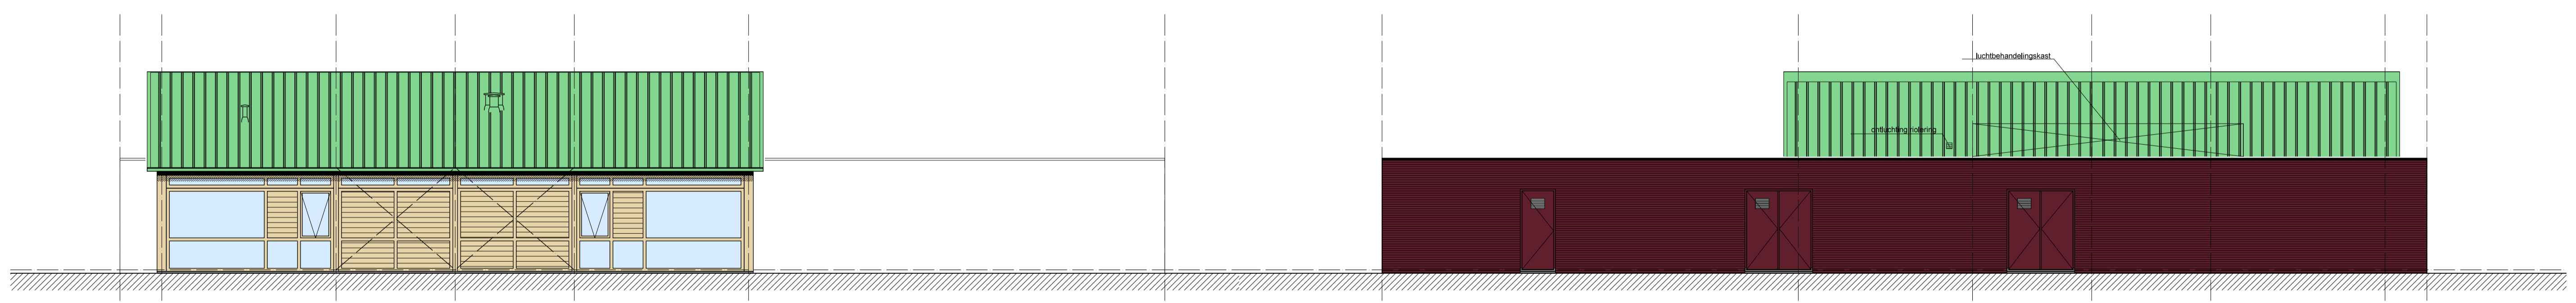

WESTGEVEL

OOSTGEVEL

v.v. Ommer Zaterdag Club (OZC)

GEVELTEKENING

architektenburo
jan dorenbos bv
bosweg 15
9067 DM Roodkerk
tel :058-2562003
fax :058-2561094
e-mail: j.dorenbos@chello.nl