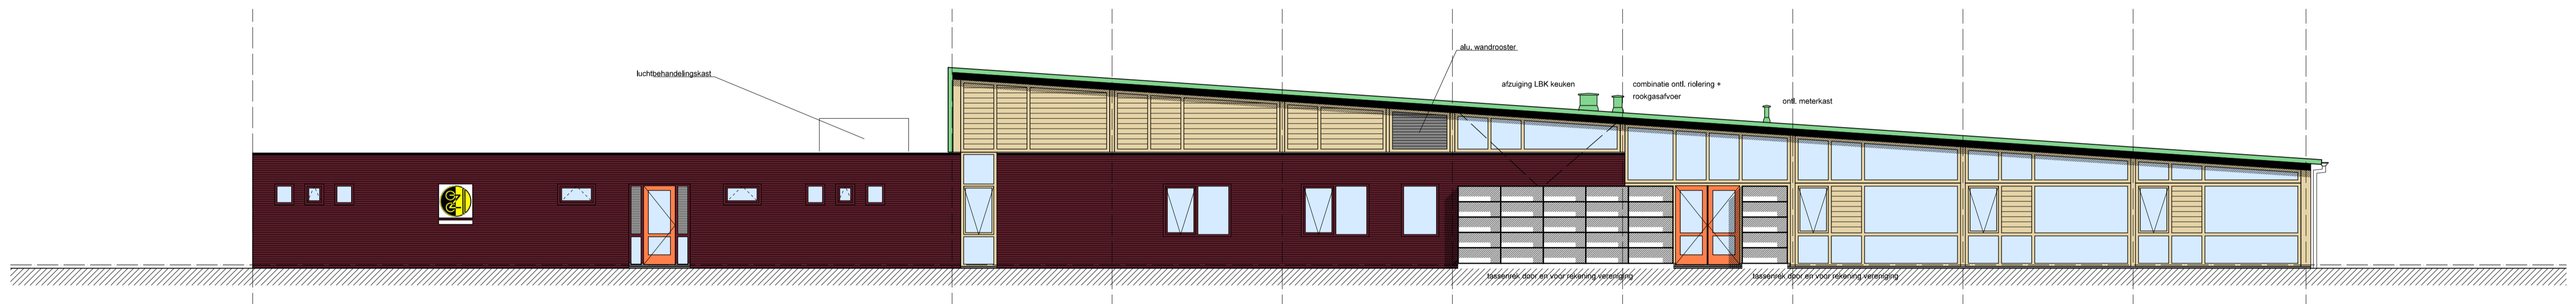

NOORDGEVEL